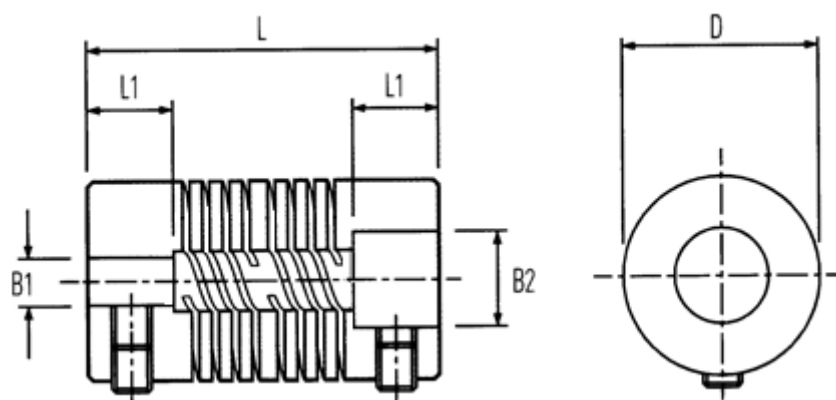

Varenummer: 339706440000
Beskrivelse: Multibeam 6 kobling 706.44.0000
Aluminium og Pinolskrue

Mål

| | | |
|-------------------------|---------|------------------------|
| B1: Forboret | = 9.0 | Spidsmoment NM = 30.00 |
| B2: Forboret | = 14.00 | Sætskrue = M6 |
| D | = 44.5 | |
| L | = 76.2 | |
| L1 | = 20.0 | |
| Maks. B1 & B2 | = 25.00 | |
| Max parallelforskydning | = 7 | |
| Max vinkelforskydning | = 0.80 | |